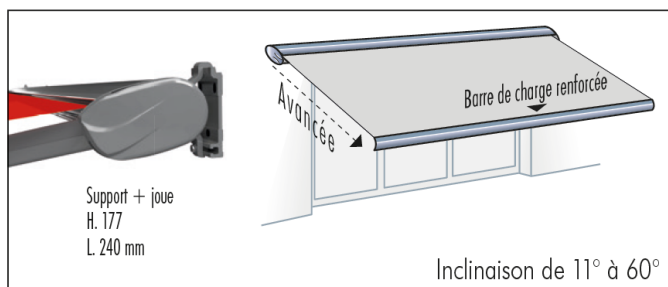

Son coffre protège
intégralement la toile et les bras

Le **KITANGUY** bénéficie de la motorisation
SOMFY avec interrupteur, télécommande
ou smartphone.

Le Store de terrasse KITANGUY est 100% fabriqué en France. Cannes

90
COULEURS

Garantie
12
ANS

FABRICATION
FRANÇAISE

• **Dimensions**

Largeur de 1,89 à 5,85 m
Avancées de 1,50 à 3,25 m

• **Bras du store**

2 bras renforcés à compensation angulaire avec de puissants
ressorts de traction et câbles gainés pour une tension optimale
de la toile.

Lambrequin fixe en option :

Grande vague  ou Droit 

• **Moteur Radio SUNEa iO**

ou moteur Radio SUNEa 50 iO CSI avec manivelle de secours

SITUO 1 iO / 1 canal

SITUO 5 iO / 5 canaux

- 1 pour le store
- 1 pour l'éclairage par Leds avec variateur
- ... Les canaux libres peuvent manoeuvrer d'autres stores, volets roulants, portes de garages, etc.

Ultra design et profils à la couleur du store
Eclairage blanc chaud avec variateur d'intensité
Leds étanches IP67 sous les bras.

option

• **Automatisme vent*** Eolis 3D wire free (sans fil)

Capteur fixé sur la barre de charge détectant les vibrations
provoquées par le vent. Si le seuil réglé est dépassé,
il ordonne la fermeture du store.