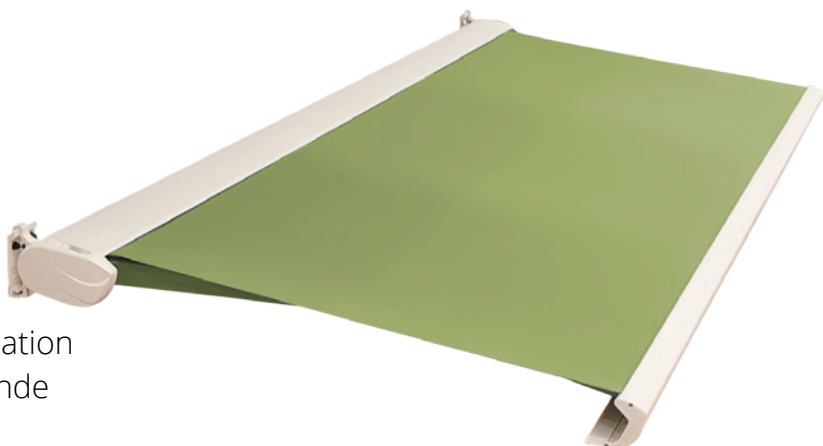

Son coffre protège
intégralement la toile et les bras

Le **KITANGUY** bénéficie de la motorisation
SOMFY avec interrupteur, télécommande
ou smartphone.

Le Store de terrasse KITANGUY est 100% fabriqué en France. Cannes

90
COULEURS

Garantie
12
ANS

FABRICATION
FRANÇAISE

• **Dimensions**

Largeur de 1,89 à 5,85 m
Avancées de 1,50 à 3,25 m

• **Bras du store**

2 bras renforcés à compensation angulaire avec de puissants
ressorts de traction et câbles gainés pour une tension optimale
de la toile.

Lambrequin fixe en option :

Grande vague  ou Droit 

• **Moteur Radio SUNEa iO**

ou moteur Radio SUNEa 50 iO CSI avec manivelle de secours

SITUO 1 iO / 1 canal

SITUO 5 iO / 5 canaux

- 1 pour le store
- 1 pour l'éclairage par Leds avec variateur
- ... Les canaux libres peuvent manoeuvrer d'autres stores, volets roulants, portes de garages, etc.

Ultra design et profils à la couleur du store
Eclairage blanc chaud avec variateur d'intensité
Leds étanches IP67 sous les bras.

option

• **Automatisme vent*** Eolis 3D wire free (sans fil)

Capteur fixé sur la barre de charge détectant les vibrations
provoquées par le vent. Si le seuil réglé est dépassé,
il ordonne la fermeture du store.