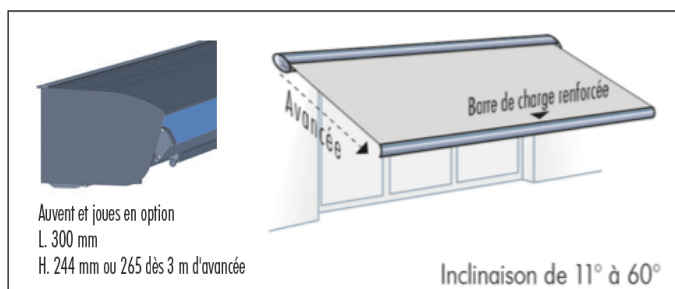

STORE Monobloc

Le **MADRID** bénéficie de la motorisation SOMFY avec interrupteur, télécommande ou smartphone.

Ce Store est 100% fabriqué en France. Cannes

- Moteur Radio SUNEA iO
ou moteur Radio SUNEA 50 iO CSI avec manivelle de secours

SITUO 1 iO / 1 canal

SITUO 5 iO / 5 canaux

- 1 pour le store
- 1 pour l'éclairage par Leds avec variateur
- ... Les canaux libres peuvent manoeuvrer d'autres stores, volets roulants, portes de garages, etc.

option

- **Automatisme vent*** Eolis 3D wire free (sans fil)
Capteur fixé sur la barre de charge détectant les vibrations provoquées par le vent. Si le seuil réglé est dépassé, il ordonne la fermeture du store.

option

• Dimensions

Largeur de 1,84 à 18,00 m
Avancées de 1,50 à 4,00 m (3,50 si toile verticale déroulable)

- **Bras du store** 2 bras jusqu'à 6 m et 3 ou 6 au-delà
Bras renforcés à compensation angulaire pour une tension optimale de la toile. Profil arrière 65 x 35 mm, avec puissants ressorts de traction et câbles gainés. Dès 3 m d'avancée, profil arrière 80 x 43 mm.